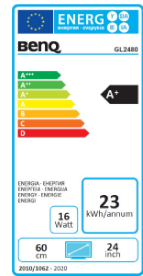

Datenblatt

BenQ GL2480

60,96 cm / 24" Monitor

- Full HD 16:9
- Color Weakness Mode
- Brightness Intelligence
- ePaper Mode

	Modell : GL2480
	Art. Nr. / EAN Code : 9H.LHXLB.QBE / 471 8755 07921 4
Panel	Typ : 60,96 cm / 24" Wide, TN-Panel
	Physikalische Auflösung : 1920 x 1080 Full-HD / 16:9
	Pixelabstand : 0,276 mm
	Bild diagonale / -fläche (B x H) : 609,6 mm / 531,36 x 298,89 mm
	Max. Farbtiefe : 16,7 Mio.
	Panel : 8 Bit
	Betrachtungswinkel H, V (CR>10) : 170° / 160°
	Kontrast (statisch) : 1000:1
	Kontrast (dynamisch) : 12 Mio.:1
	Helligkeit : 250 cd/m ²
	Reaktionszeit : 1 ms (GtG)
Eingänge	HDMI Buchse : 1x HDMI 1.4
	D-Sub Buchse : 1x VGA
	DVI Buchse : 1x DVI-D
	Kopfhöreranschluss : Ja
	Eingangsfrequenz H / V : 30 ~ 83 kHz / 50 ~ 76 Hz
Extras	Bildqualität : Flicker Free, Low Blue Light, Brightness Intelligence, Color Weakness
	Sicherung : Kensington Lock
	Halterung VESA : 100 mm x 100 mm
	Neigebereich : -5° / +20° vorn/hinten
Energie	Netzadapter : internes Netzteil
	Betriebsspannung : 90 ~ 264 VAC / 47 ~ 63 Hz
	Leistungsaufnahme (base on On Mode) : 25 W
	Leistungsaufnahme (base on Energy Star) : 17,5 W
	Leistungsaufnahme (Power saving Mode) : 0,5 W
Zertifizierungen	TCO : 8.0
	EPEAT : Bronze
	Energy Star : 7.0
Umgebung	Betrieb : + 5 ~ +40°C ; 20 ~ 90% Luftfeuchtigkeit
	Lagerung : -20 ~ +60°C ; 10 ~ 90% Luftfeuchtigkeit
Eigenschaften	Gewicht netto : 3,9 kg
	Gehäusefarbe : Schwarz
	Größe mit / ohne Fuß (H x B x T) : 433 x 565 x 175 / 338 x 565 x 51 mm
	Mitgeliefertes Zubehör : Netz-, VGA- Kabel, Kurzanleitung, CD-Manual
	Garantie und Service : 2 Jahre Pick up Repair and Return