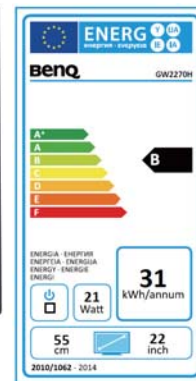

## BenQ GW2270H

54,61 cm / 21.5" VA LED-Display

- Full-HD – 1080p/ 16:9
- LED-Hintergrundbeleuchtung
- Dynamischer Kontrast 20 Mio:1
- Reaktionszeit 5 ms (GtG)
- Flicker Free / Low Blue Light

	Modell : GW2270H
	Art. Nr. / EAN Code : 9H.LE6LA.TBE / 471875506083 0
<b>Panel</b>	Typ : 54,61 cm / 21,5" Wide (AMVA+ Panel)
	Physikalische Auflösung : 1920 x 1080 Full-HD - 1080p / 16:9
	Pixelabstand : 0,248 mm
	Bilddiagonale / -fläche (B x H) : 546,1 mm / 476,64 x 268,11 mm
	Max. Farbtiefe : 16,7 Mio.
	Panel : 8 Bit
	Betrachtungswinkel H, V (CR>10) : 178° / 178°
	Kontrast (statisch) : 3000:1
	Kontrast (dynamisch) : 20 Mio.:1
	Helligkeit : 250 cd/m <sup>2</sup>
	Reaktionszeit : 5 ms (GtG)
<b>Eingänge</b>	HDMI Buchse : 2 x HDMI™
	15 Pin D-Sub Buchse : RGB Analog
	Kopfhöreranschluss / Audioanschluss : Ja / Nein
	Eingangsfrequenz H / V : 30 ~ 83 kHz / 50 ~ 76 Hz
<b>Bildkontrollen</b>	Bedienelemente : Ein/Aus Schalter, 4 Tasten OSD, Auto Taste
	Funktionen : Kontrast, Helligkeit, Schärfe, vertikale und horizontale Bildlage, Phase, Pixelclock, 1 Benutzer 3 vorprogrammierte Farbtemperaturen, Farbgewichtung, Sprachauswahl (17 Sprachen), OSD (Position, Anzeigezeit), Eingangsquelle, Werkseinstellungen, Anzeigeinformation
<b>Extras</b>	Bildqualität : Flicker Free / Low Blue Light
	Sicherung : Kensington Lock
	Halterung VESA : 100 mm x 100 mm
	Neigebereich : -5° / +20° vorn/hinten
<b>Energie</b>	Netzadapter : internes Netzteil
	Betriebsspannung : 90 ~ 264 VAC / 47 ~ 63 Hz
	Leistungsaufnahme (base on Energy Star) : ≤ 22 W
	Stromsparmmodus : < 0,5 W
<b>Zertifizierungen</b>	Sicherheit : CE
	Ergonomie : TÜV Bauart, TCO 6.0
	Umwelt : Energy Star 6.0
<b>Umgebung</b>	Betrieb : + 5 ~ +40°C ; 20 ~ 90% Luftfeuchtigkeit
	Lagerung : -20 ~ +60°C ; 10 ~ 90% Luftfeuchtigkeit
<b>Eigenschaften</b>	Gewicht netto: 4,0 kg
	Gehäusefarbe : Schwarz
	Größe mit / ohne Fuß (H x B x T) : 400 x 506 x 178 mm
	Mitgeliefertes Zubehör : Netz-, VGA-Kabel, Kurzanleitung, CD-Manual
	Garantie und Service: 3 Jahre Vor-Ort-Austausch-Service