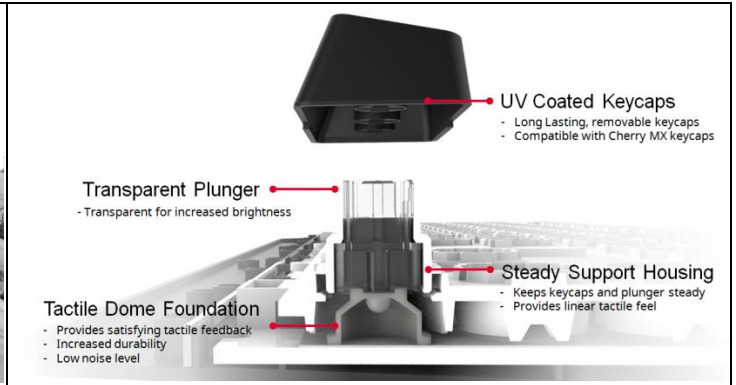

MAUS

Sensor	Optisch
DPI	1000/1600/2000
Farbe	Black
LED Farbe	Einfarbig LED (Rot/Grün/Blau)
Tasten	6
DPI On-the-fly Wechsel	unterstützt
Anschlusskabel	USB 2.0
Kabellänge	1.8 Meter

Make It Yours.

Kompatibel zu Cherry MX Tastenkappen