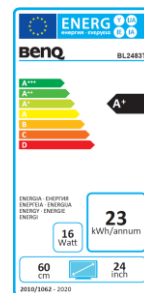

Datenblatt

BenQ BL2483T

60,96 cm / 24" Business Monitor

- Full HD 16:9
- Color Weakness Mode
- Brightness Intelligence
- ePaper Mode

| | | |
|-------------------------|---|---|
| | Modell : | BL2483T |
| | Art. Nr. / EAN Code : | 9H.LHYLB.QBE / 471 8755 07923 8 |
| Panel | Typ : | 60,96 cm / 24" Wide, TN-Panel |
| | Physikalische Auflösung : | 1920 x 1080 Full-HD / 16:9 |
| | Pixelabstand : | 0,276 mm |
| | Bilddiagonale / -fläche (B x H) : | 609,6 mm / 531,36 x 298,89 mm |
| | Max. Farben : | 16,7 Mio. |
| | Panel : | 8 Bit |
| | Betrachtungswinkel H, V (CR>10) : | 170° / 160° |
| | Kontrast (statisch) : | 1000:1 |
| | Kontrast (dynamisch) : | 12 Mio.:1 |
| | Helligkeit : | 250 cd/m ² |
| | Reaktionszeit : | 1 ms (GtG) |
| Eingänge | HDMI Buchse : | 1x HDMI 1.4 |
| | D-Sub Buchse : | 1x VGA |
| | DVI Buchse : | 1x DVI-D |
| | Kopfhöreranschluss : | Ja |
| | Eingangsfrequenz H / V : | 30 ~ 83 kHz / 50 ~ 76 Hz |
| Extras | Bildqualität : | Flicker Free, Low Blue Light, Brightness Intelligence, Color Weakness |
| | Sicherung : | Kensington Lock |
| | Halterung VESA : | 100 mm x 100 mm |
| | Höhenverstellung : | 140 mm inkl. Pivot |
| | Neigebereich : | -5° / +35° vorn/hinten |
| | Drehbarkeit : | 175° / 175° |
| Energie | Netzadapter : | internes Netzteil |
| | Betriebsspannung : | 100V – 240V / 50Hz – 60Hz |
| | Leistungsaufnahme (On Mode) : | 25 W |
| | Leistungsaufnahme (Base on Energy Star) : | 17,5 W |
| | Leistungsaufnahme (Off Mode) : | 0,5 W |
| Zertifizierungen | TCO : | 8.0 |
| | EPEAT : | Bronze |
| | Energy Star : | 7.0 |
| Umgebung | Betrieb : | + 5 ~ +40°C ; 20 ~ 90% Luftfeuchtigkeit |
| | Lagerung : | -20 ~ +60°C ; 10 ~ 90% Luftfeuchtigkeit |
| Eigenschaften | Gewicht netto : | 5,5 kg |
| | Gehäusefarbe : | Schwarz |
| | Größe mit / ohne Fuß (H x B x T) : | 534 x 565 x 237 / 338 x 565 x 51 mm |
| | Mitgeliefertes Zubehör : | Netz-, VGA- Kabel, DVI- Kabel, Kurzanleitung, CD-Handbuch |
| | Garantie und Service : | 3 Jahre Vor-Ort-Austausch-Service |