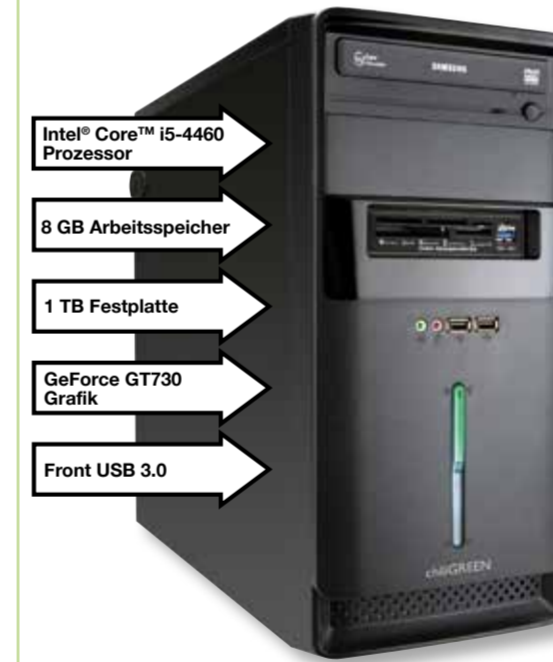

- Intel® Core™ i5-4460 Prozessor
- 8 GB Arbeitsspeicher
- 1 TB Festplatte
- GeForce GT730 Grafik
- Front USB 3.0

SAMSUNG Windows 10

chiliGREEN Cayenne DC5002

- Windows 10 Home
- Intel® Core™ i5-4460 Prozessor (3,40 GHz)
- 8 GB Arbeitsspeicher
- 1 TB Festplatte
- NVIDIA GeForce GT730 (2 GB, passiv)

Einzelpreis **629,-** Setangebot* (inkl. Monitor und Drucker) **859,-**